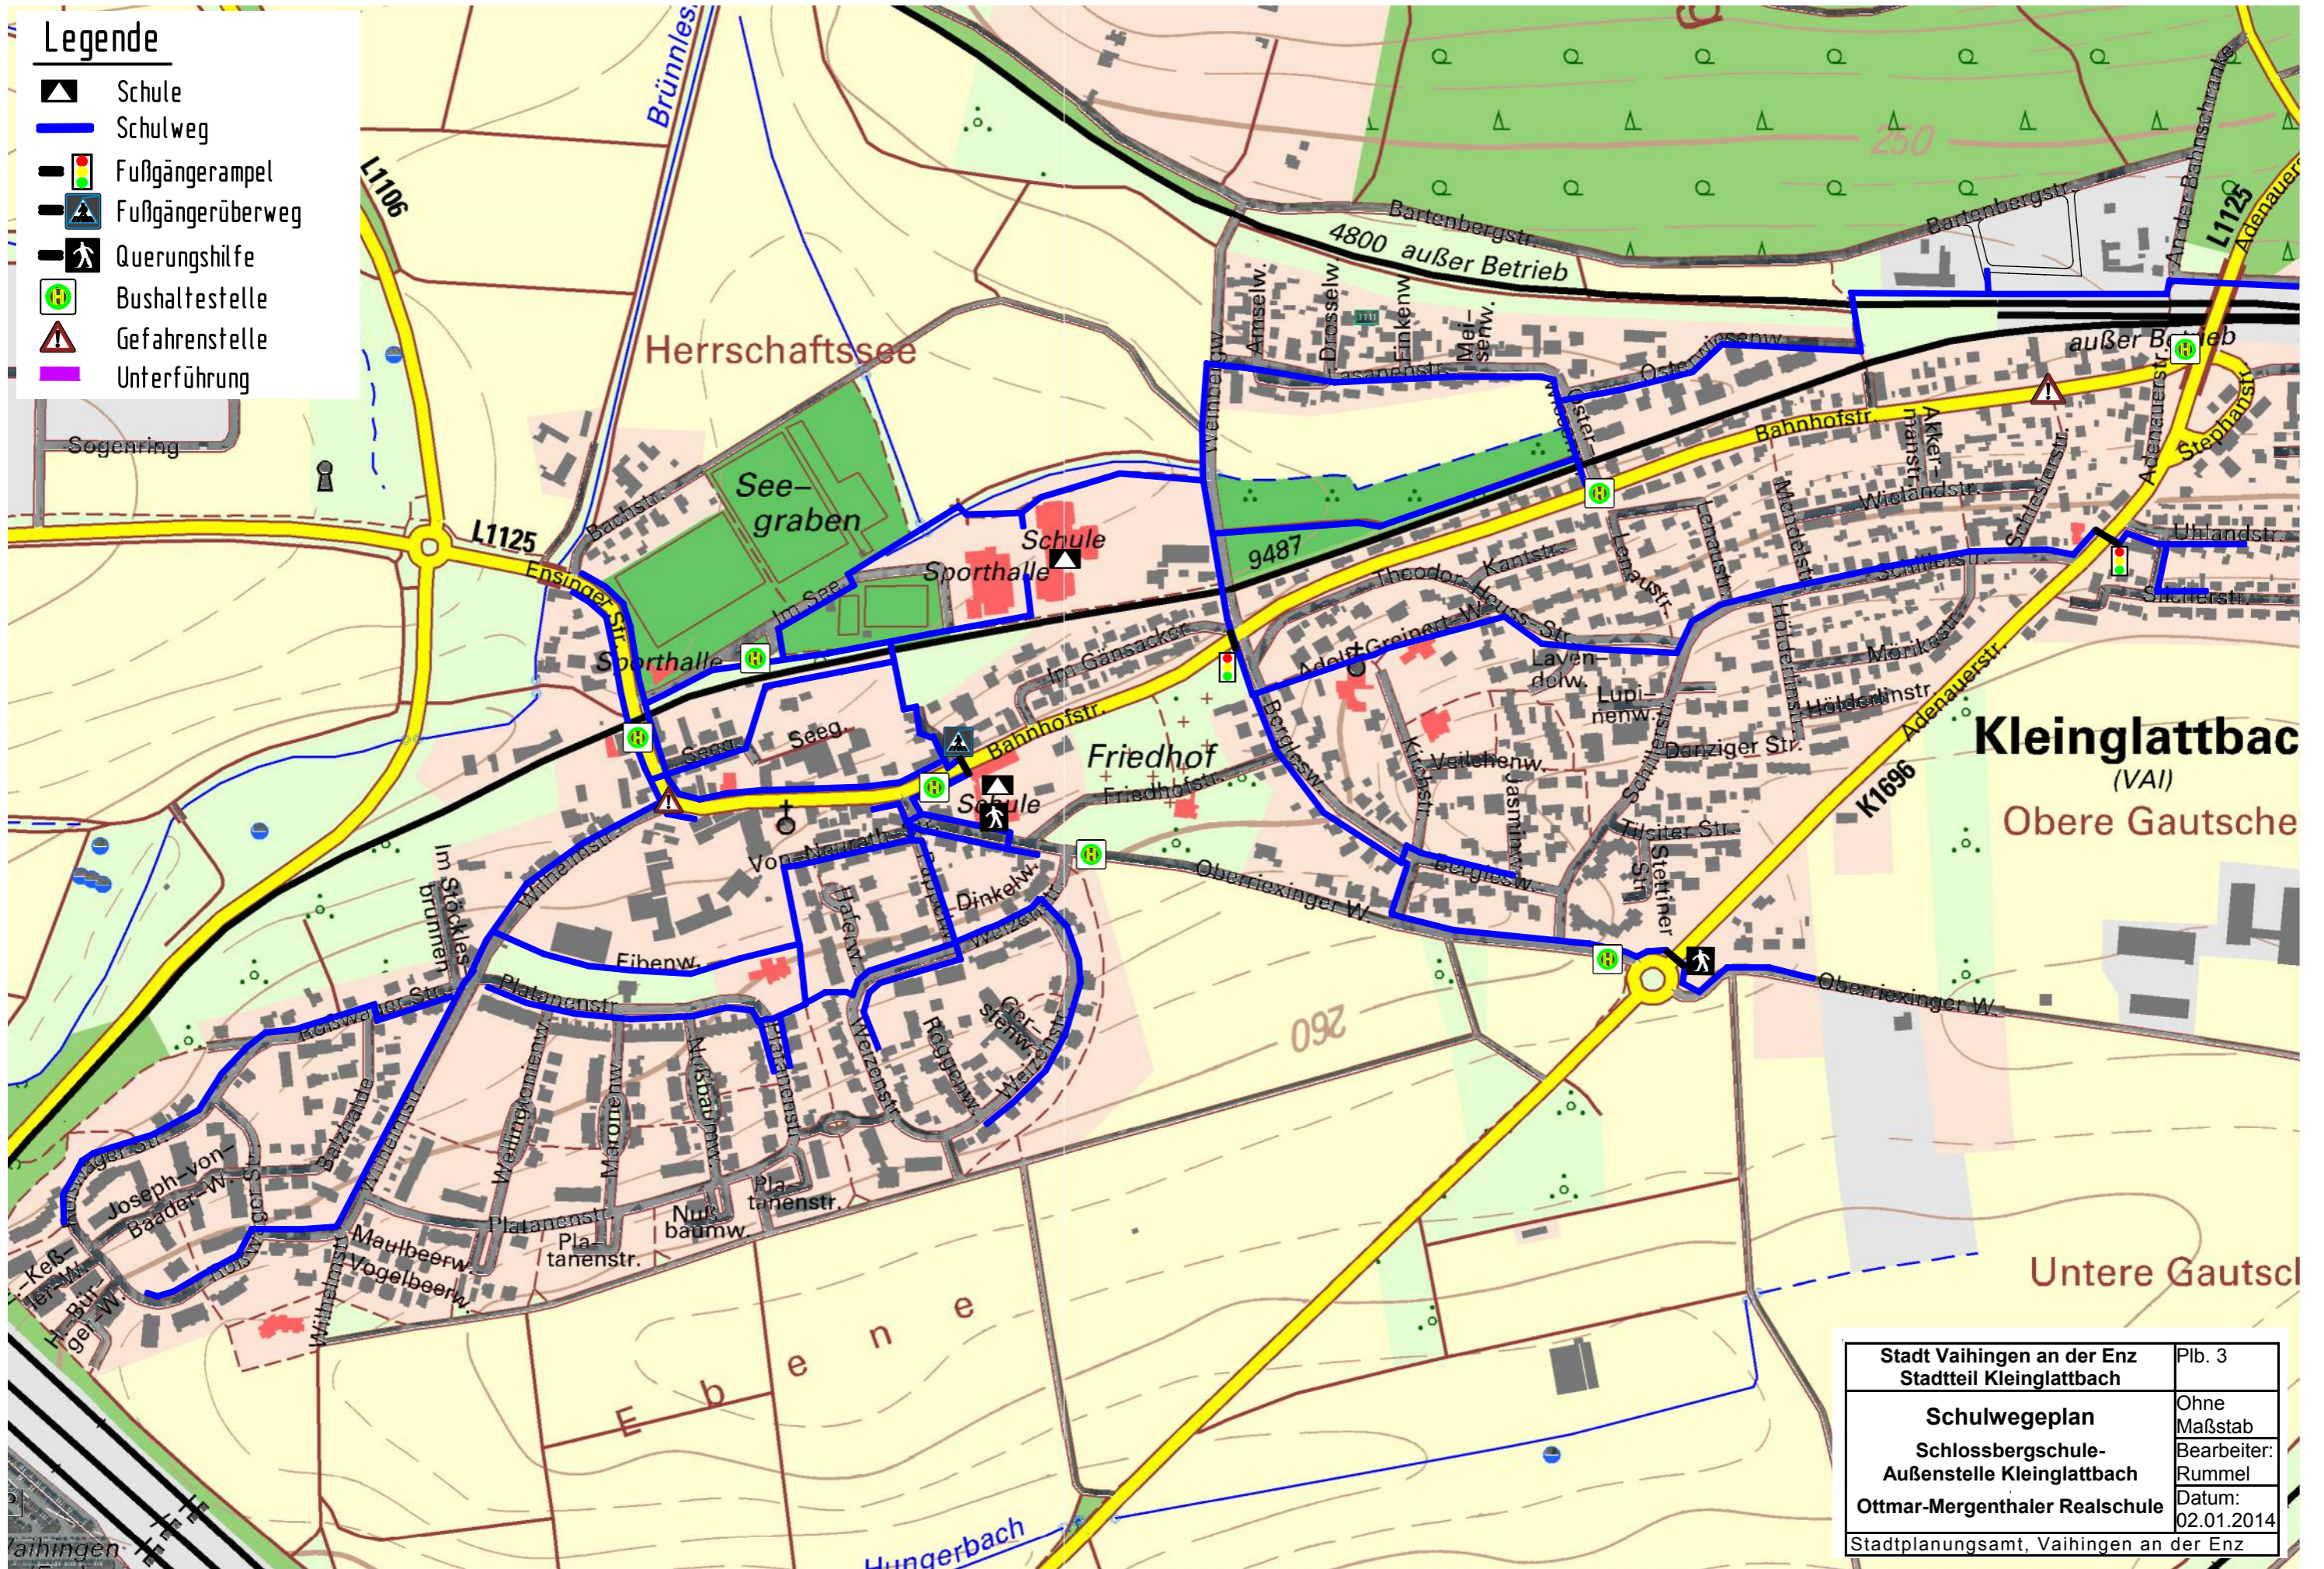

Legende

-  Schule
-  Schulweg
-  Fußgängerampel
-  Fußgängerüberweg
-  Querungshilfe
-  Bushaltestelle
-  Gefahrenstelle
-  Unterführung

Stadt Vaihingen an der Enz Stadtteil Kleinglattbach	Plb. 3
Schulwegeplan	Ohne Maßstab
Schlossbergschule- Außenstelle Kleinglattbach	Bearbeiter: Rummel
Ottmar-Mergenthaler Realschule	Datum: 02.01.2014
Stadtplanungsamt, Vaihingen an der Enz	